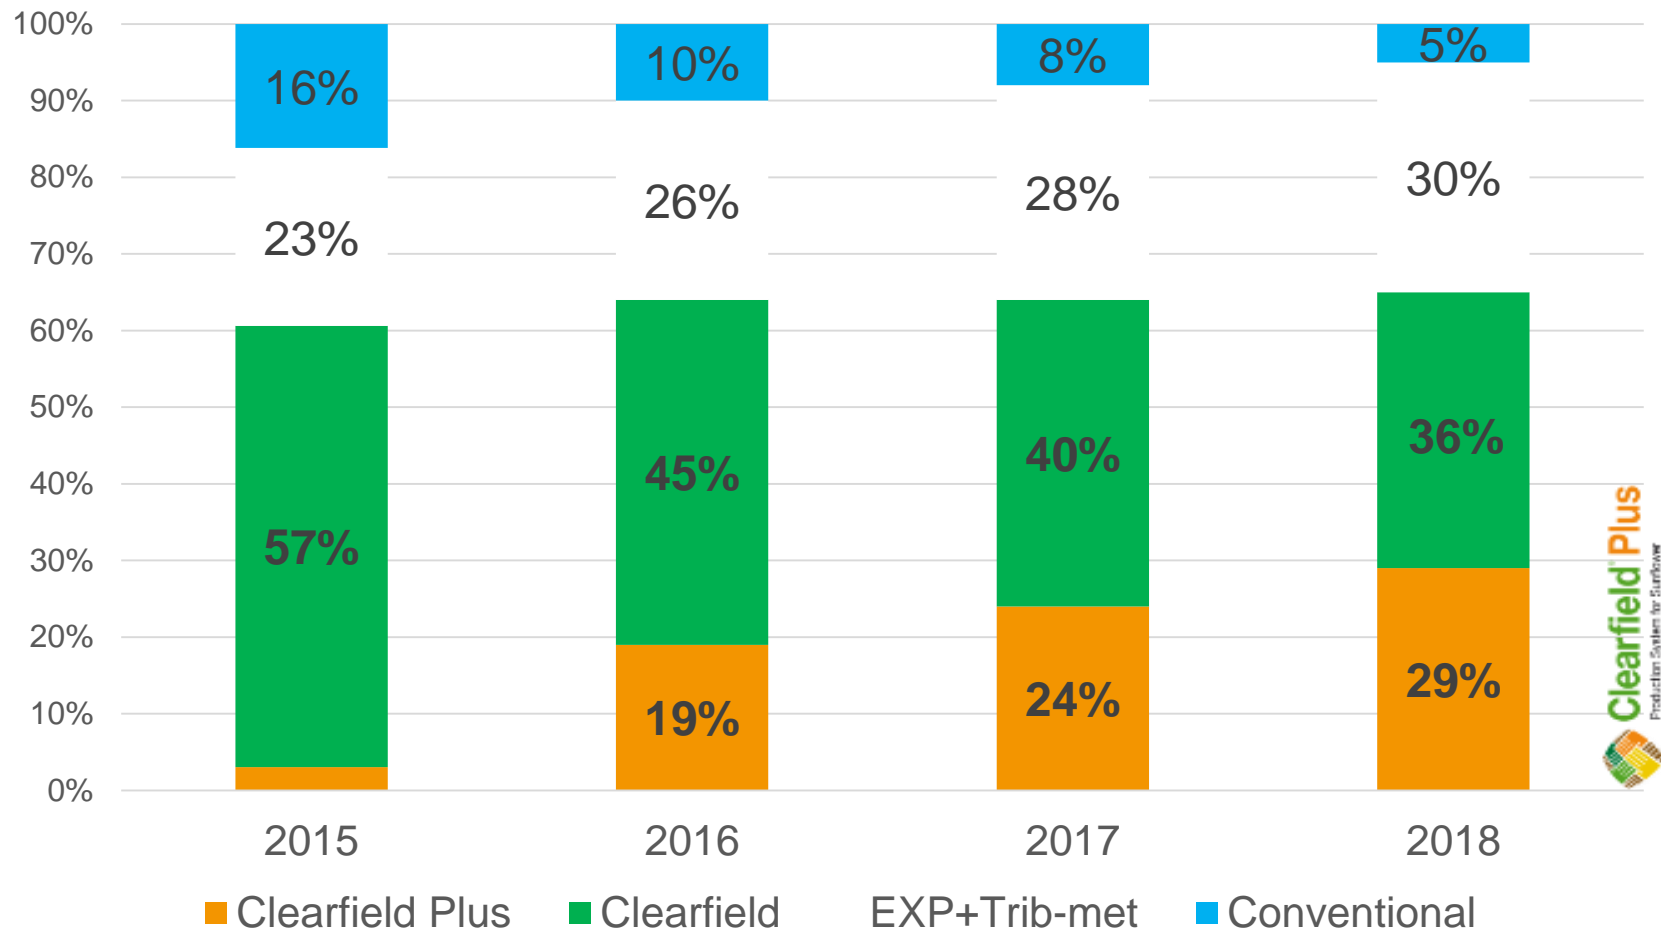

Napraforgó szegmensek fejlődése Magyarországon

Forrás: 2015-2018 Kleffmann,