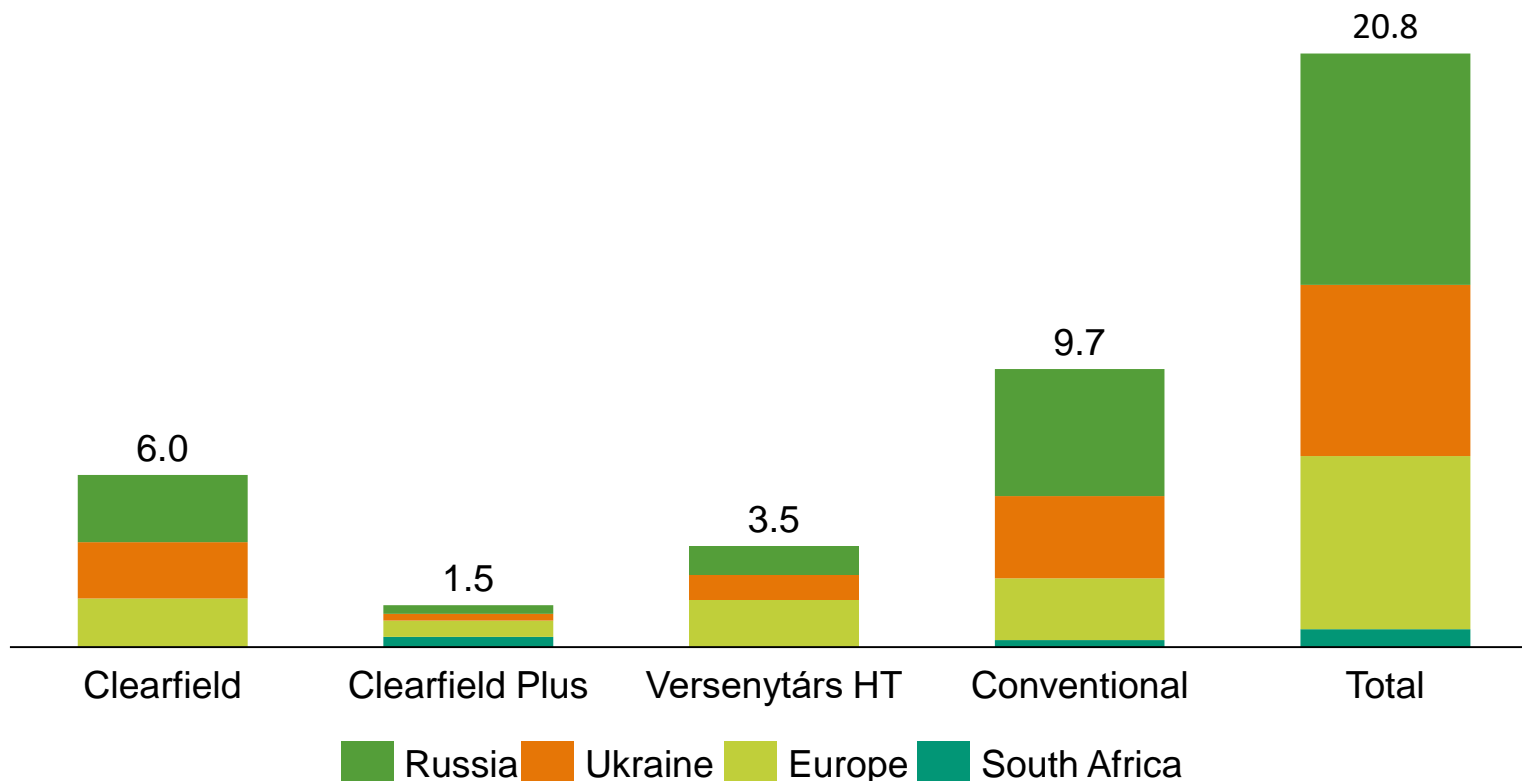

**A Clearfield®  
és  
Clearfield Plus**

**technológia helyzete**

**□ · BASF**

We create chemistry

# Clearfield® és Clearfield® Plus Vetésterület evolúciója, Európa (mill ha)

Dinamikus Clearfield® (Plus) területi növekedés Európa szerte

# Napraforgó szegmensek (millha) Európa 2018 (EU28 + RUS + UA + TR+ SRB + KZ + MD)

Others: Iberia, Italy, Greece, Croatia, CZ, KZ, South Africa

**50% Clearfield Plus növekedés 2017-hez képest**  
**2019 Clearfield Plus előrejelzés : 2 millHa**