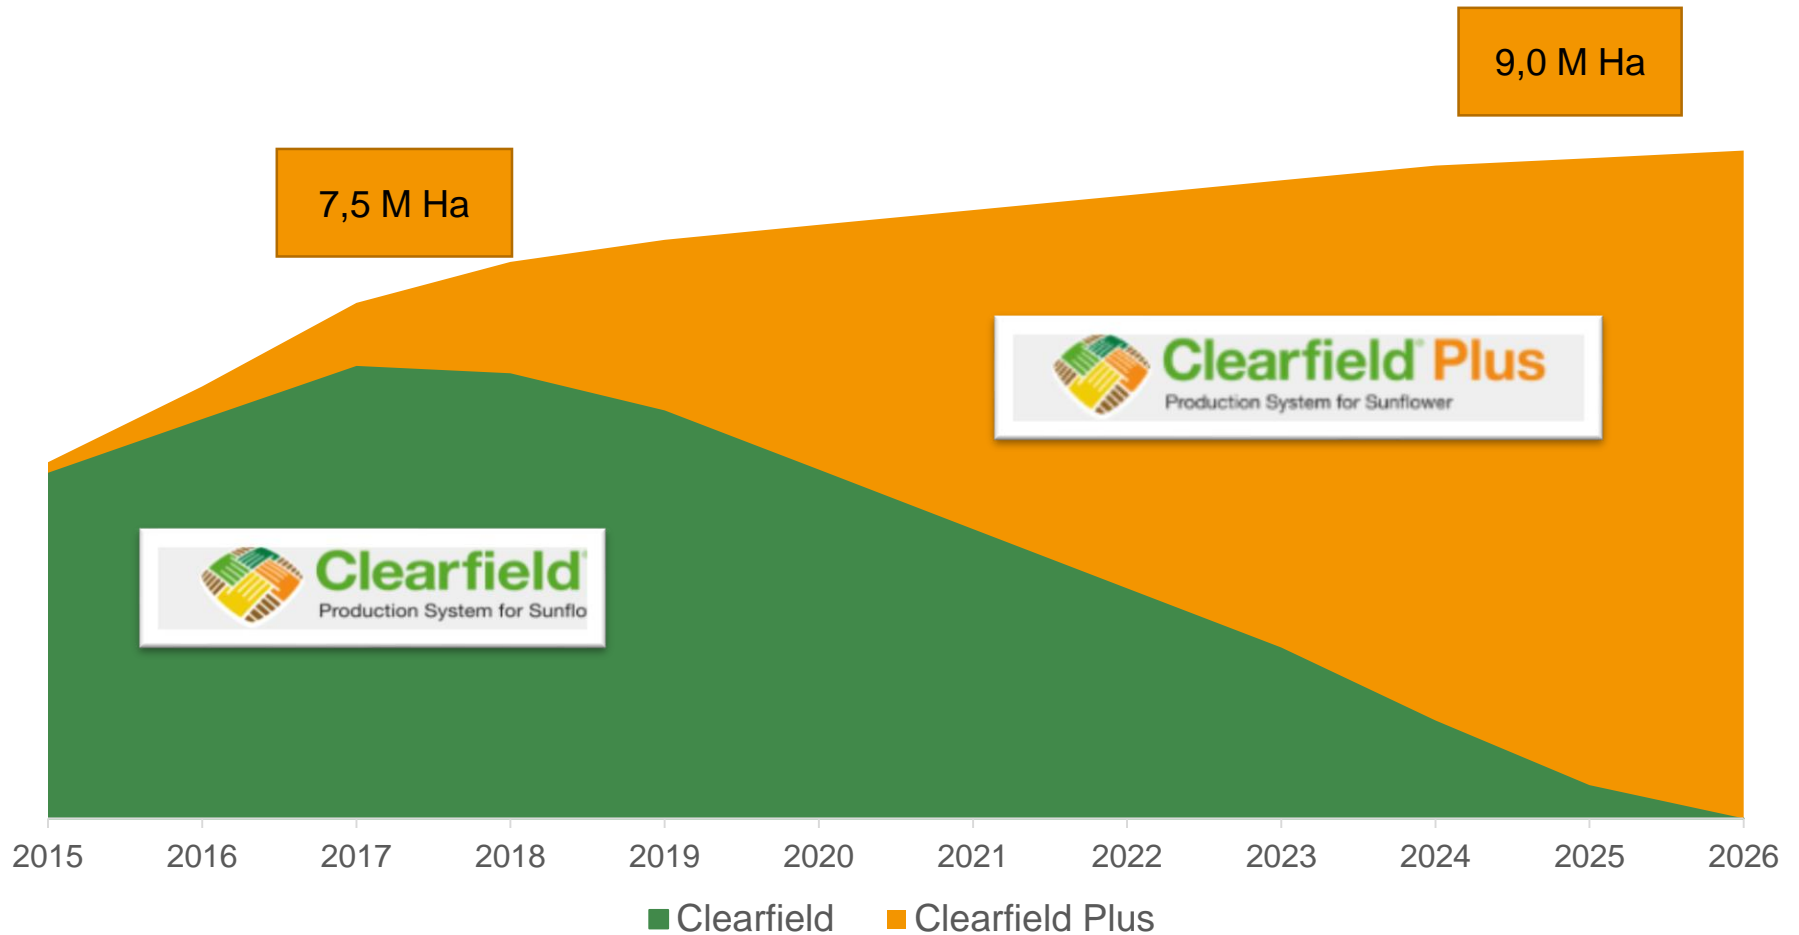

A Clearfield®/Clearfield Plus szegmens várható evolúciója (Európai vízió)