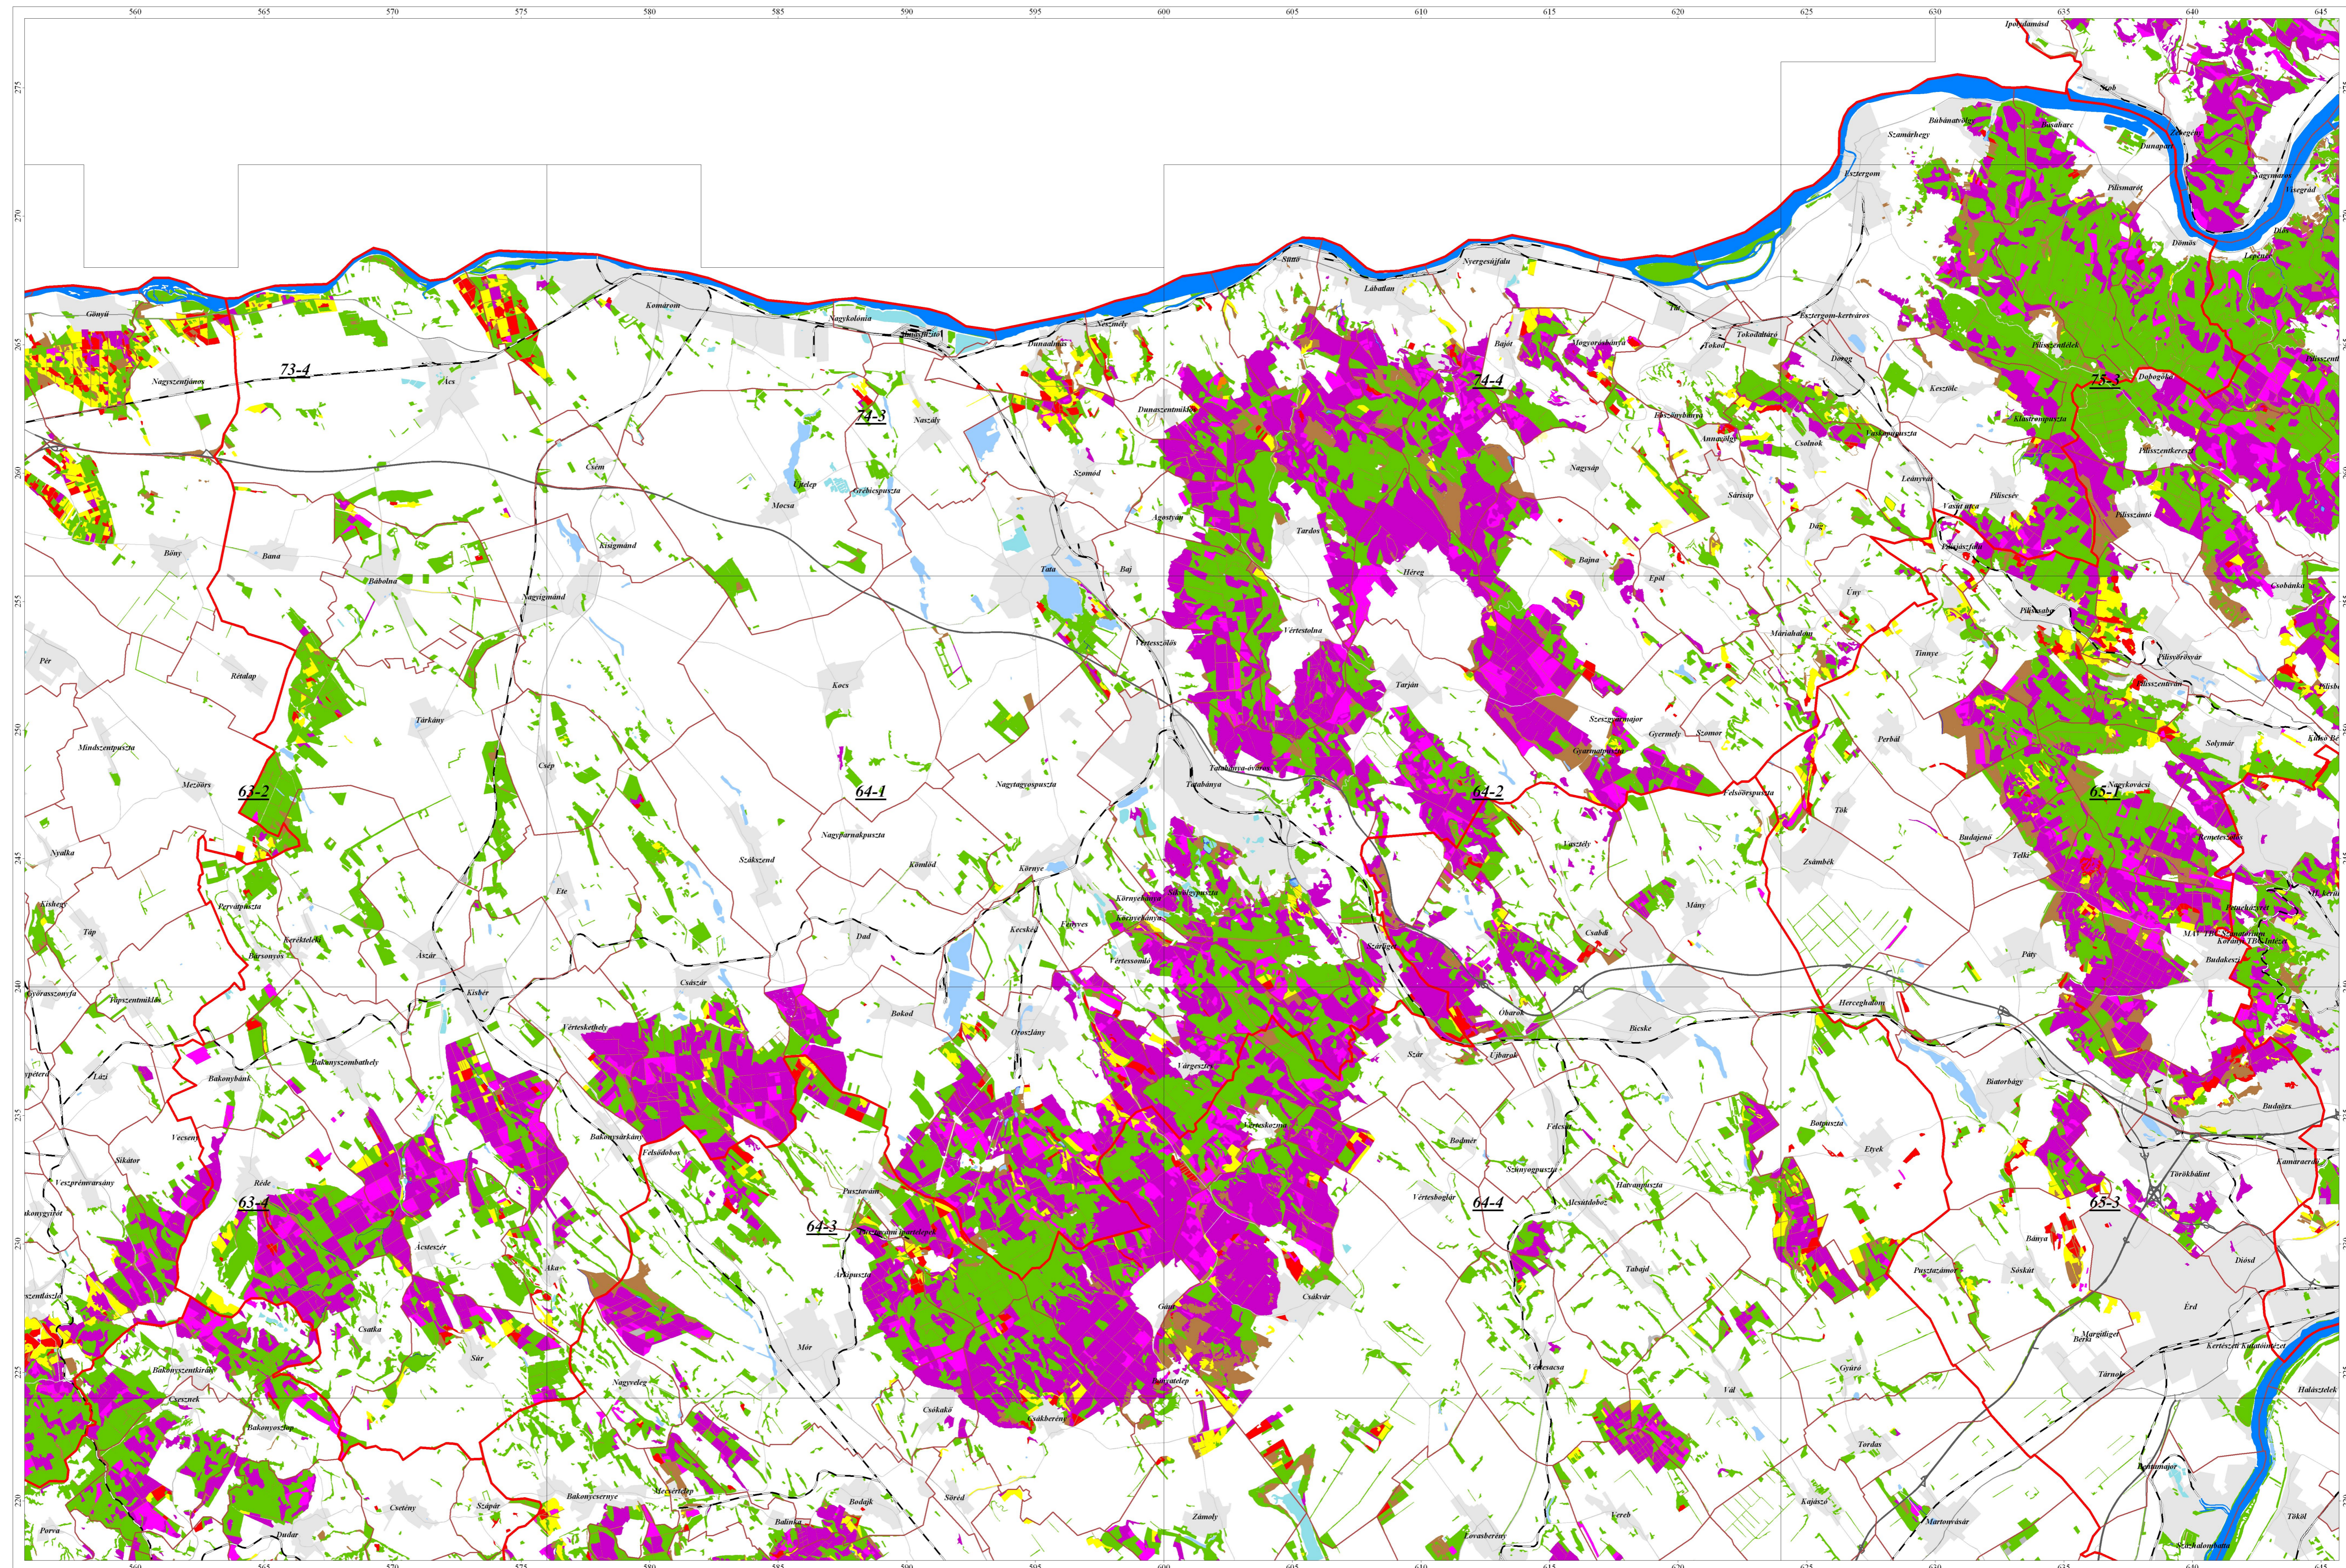

Jelmagyarázat:

- 17C Település név
- Megyehatár
- Község határ
- Vasút
- Autópálya
- Autóút
- Elsőrendű út
- Másodrendű út
- Főút
- Folyó
- Víztorló
- Tó
- Település belterület

Erdőterületek tűzveszélyességi besorolása

- Elegyetlen EF és FF
- Elegyes EF és FF
- Borókás hazai nyáras
- Erdősítési korban tűzvesz.
- Erősen tűzvesz-be átsorolt
- Egyéb fenyves fiatalos
- Tűzvesz faáll. (5m felett)
- Üres vágásterület (3 év r.)
- Középes tűzvesz-be átsorolt
- Egyéb részletek
- Vízfelületek erdőterületen
- Nem tűzvesz. faáll.
- Nem tűzvesz-be átsorolt

KOMÁROM-ESZTERGOM MEGYE ERDŐTŰZVÉDELMI TERVE

M = 1 : 125 000

Készítette az MgSZH Központ Erdészeti Igazgatósága 2009.